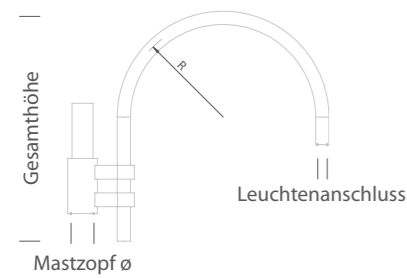

1-fach Ausleger WB MF				
Artikelnummer	Gesamthöhe	Radius R	Leuchtenanschluss	Für Mastzopf
152669	735	260	VPS	76
152903	835	360	VPS	76

2-fach Ausleger 180° WB MF				
Artikelnummer	Gesamthöhe	Radius R	Leuchtenanschluss	Für Mastzopf
152770	735	260	VPS	76