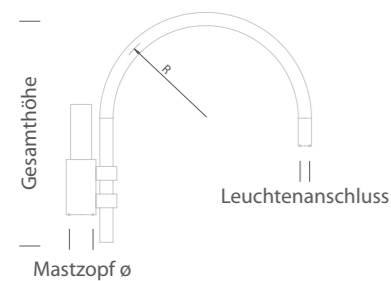

1-fach Ausleger HÖHN				
Artikelnummer	Gesamthöhe	Radius R	Leuchtenanschluss	Für Mastzopf
152559	1135	260	VPS	76
153296	1195	320	VPS	76

2-fach Ausleger 180° HÖHN				
Artikelnummer	Gesamthöhe	Radius R	Leuchtenanschluss	Für Mastzopf
152563	1135	260	VPS	76
153211	1195	320	VPS	76

1-fach Bogenausleger V1				
Artikelnummer	Gesamthöhe	Radius R	Leuchtenanschluss	Für Mastzopf
152614	1035	260	VPS	76
152573	1135	320	VPS	76

1-fach Ausleger WB MF				
Artikelnummer	Gesamthöhe	Radius R	Leuchtenanschluss	Für Mastzopf
152669	735	260	VPS	76
152903	835	360	VPS	76

2-fach Ausleger 180° WB MF				
Artikelnummer	Gesamthöhe	Radius R	Leuchtenanschluss	Für Mastzopf
152770	735	260	VPS	76

1-fach Bogenausleger V2				
Artikelnummer	Gesamthöhe	Radius R	Leuchtenanschluss	Für Mastzopf
153067	1035	260	VPS	76
153064	1135	360	VPS	76