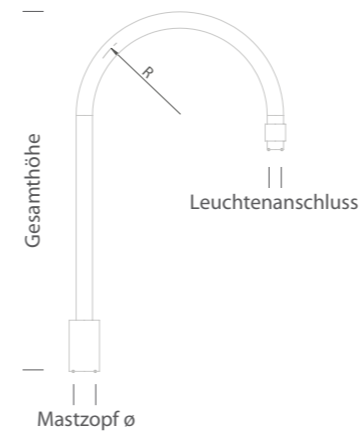

1-fach Bogenausleger V2				
Artikelnummer	Gesamthöhe	Radius R	Leuchtenanschluss	Für Mastzopf
153067	1035	260	VPS	76
153064	1135	360	VPS	76