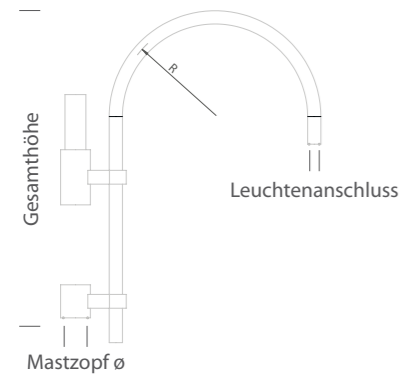

BOGENAUSLEGER

Jedem die Seine

Je nach Wunsch können Sie zwischen verschiedensten Mast- bzw. Ausleger-Varianten wählen und sie individuell miteinander kombinieren. Diese Gestaltungsfreiheit ermöglicht Ihnen die Steigerung der Attraktivität und Einzigartigkeit Ihrer Beleuchtungsanlage.

1-fach Ausleger HÖHN				
Artikelnummer	Gesamthöhe	Radius R	Leuchtenanschluss	Für Mastzopf
152559	1135	260	VPS	76
153296	1195	320	VPS	76

2-fach Ausleger 180° HÖHN				
Artikelnummer	Gesamthöhe	Radius R	Leuchtenanschluss	Für Mastzopf
152563	1135	260	VPS	76
153211	1195	320	VPS	76