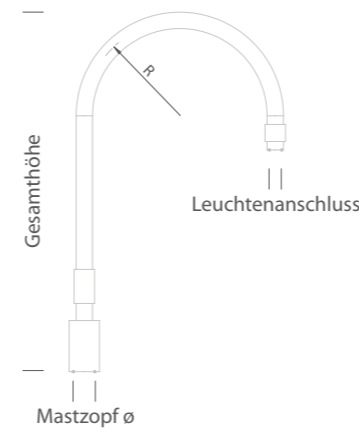

Zubehör:	Artikelnummer
LPDE-Schrumpfmanschette	530080
Stahl-Schrumpfmanschette	530081
lose Grundplatte 300x300 mm	501006
lose Grundplatte 400x400 mm	501753
Verdrehschutz	530101

Artikelnummer	Höhe ü.E.	oberer Mastzopf	Erdlänge E
530132	3000	60	700
530338	4000	60	800
530414	5000	60	800
530415	6000	60	1000

Zubehör:	Artikelnummer
LPDE-Schrumpfmanschette	530080
Stahl-Schrumpfmanschette	530081
lose Grundplatte 300x300 mm	501006
lose Grundplatte 400x400 mm	501753
Verdrehschutz	530101

BOGENAUSLEGER

Jedem die Seine

Je nach Wunsch können Sie zwischen verschiedensten Mast- bzw. Ausleger-Varianten wählen und sie individuell miteinander kombinieren. Diese Gestaltungsfreiheit ermöglicht Ihnen die Steigerung der Attraktivität und Einzigartigkeit Ihrer Beleuchtungsanlage.

1-fach Ausleger HÖHN				
Artikelnummer	Gesamthöhe	Radius R	Leuchtenanschluss	Für Mastzopf
152559	1135	260	VPS	76
153296	1195	320	VPS	76

2-fach Ausleger 180° HÖHN				
Artikelnummer	Gesamthöhe	Radius R	Leuchtenanschluss	Für Mastzopf
152563	1135	260	VPS	76
153211	1195	320	VPS	76