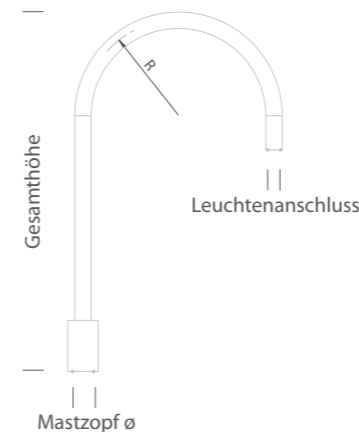

1-fach Ausleger HÖHN				
Artikelnummer	Gesamthöhe	Radius R	Leuchtenanschluss	Für Mastzopf
152559	1135	260	VPS	76
153296	1195	320	VPS	76

2-fach Ausleger 180° HÖHN				
Artikelnummer	Gesamthöhe	Radius R	Leuchtenanschluss	Für Mastzopf
152563	1135	260	VPS	76
153211	1195	320	VPS	76

1-fach Bogenausleger V1				
Artikelnummer	Gesamthöhe	Radius R	Leuchtenanschluss	Für Mastzopf
152614	1035	260	VPS	76
152573	1135	320	VPS	76

1-fach Ausleger WB MF				
Artikelnummer	Gesamthöhe	Radius R	Leuchtenanschluss	Für Mastzopf
152669	735	260	VPS	76
152903	835	360	VPS	76

2-fach Ausleger 180° WB MF				
Artikelnummer	Gesamthöhe	Radius R	Leuchtenanschluss	Für Mastzopf
152770	735	260	VPS	76

1-fach Bogenausleger V2				
Artikelnummer	Gesamthöhe	Radius R	Leuchtenanschluss	Für Mastzopf
153067	1035	260	VPS	76
153064	1135	360	VPS	76

1-fach Ausleger WB MN				
Artikelnummer	Gesamthöhe	Radius R	Leuchtenanschluss	Für Mastzopf
152554	735	260	VPS	76
152787	775	300	VPS	76
152610	835	360	VPS	76

2-fach Ausleger 180° WB MN				
Artikelnummer	Gesamthöhe	Radius R	Leuchtenanschluss	Für Mastzopf
152557	735	260	VPS	76