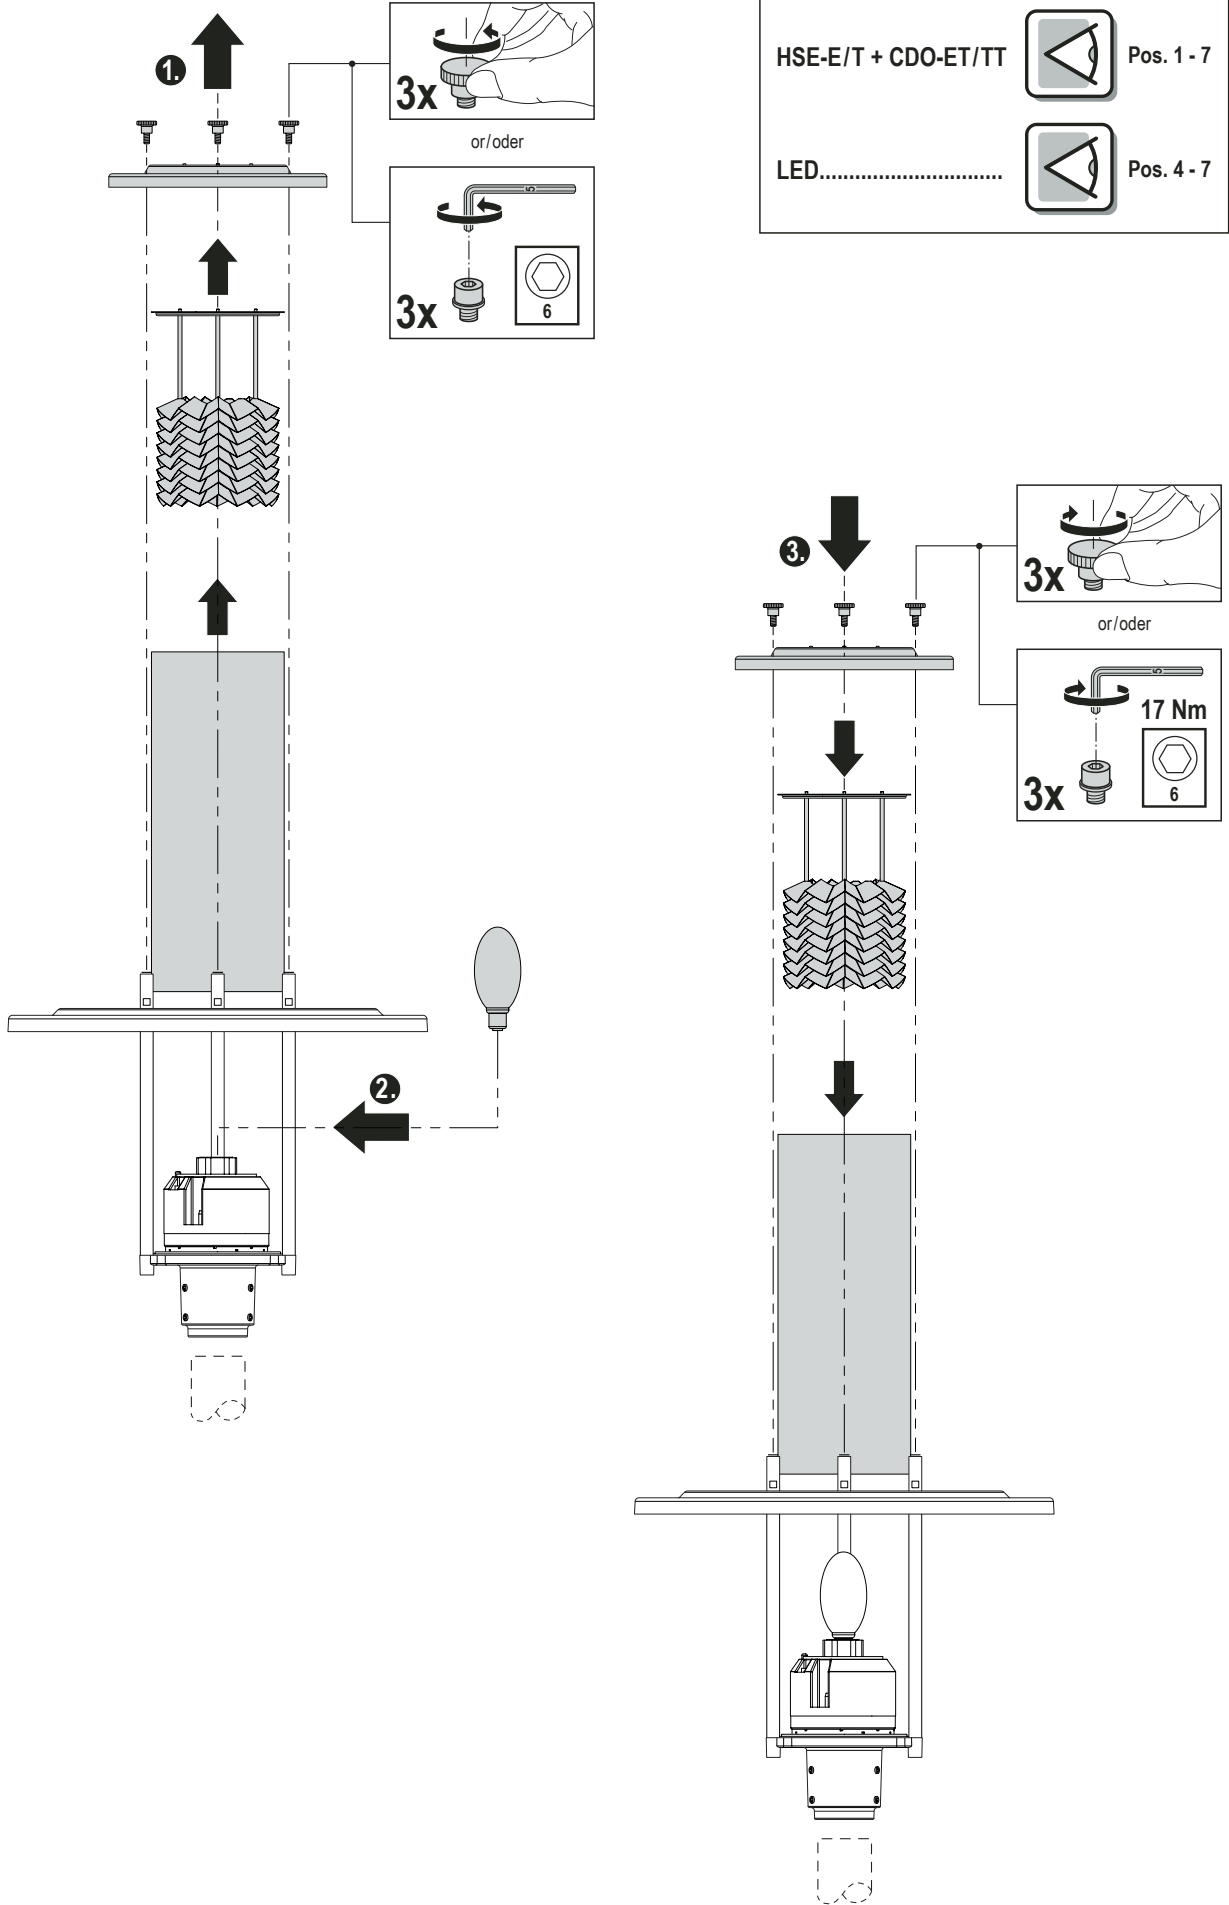

3.5-5.0 mm

Lamp technologies/Konventionelle Bestückung

Lamp/Lampe	Nominal power Nennleistung	System power Systemleistung	Mounting start page Montage ab Seite	
HSE-E/T (High-pressure sodium) (Natriumhochdruck)	50 W	65 W	2	
	70 W	85 W	2	
	50/70 W	65/85 W	2	
	70/50 W	85/65 W	2	
CDO-ET/TT (Metal halide) (Halogenmetaldampf)	70 W	85 W	2	
LED technologies (driver 40 W) LED-Bestückung (Treiber 40 W)				
<p>Inrush Current: max. 21 A/300 µs @ 230V Einschaltstrom: max. 21 A/300 µs @ 230V</p> <p>Max. drivers on MCB (16 A type-B): max. 21 Max. Treiber MCB (16 A Typ-B): max. 21</p>			12 W - 38 W	3

Luminaire with high voltage ignitor

Switch off mains supply before opening!

Leuchte mit Zündgerät

Vor Öffnen Spannung abschalten!

Nordeon GmbH
Rathenaustraße 2-6
D-31832 Springe
Germany
Phone +49(0)5041 75 0
www.nordeon.com/ www.vulkan.eu

Mounting/Montage

Mounting/Montage

Electrical connection/Elektrischer Anschluss

L = max. load / Ganznacht, L_{ST} = power reduction / Halbnacht

Light regulation for LED version

Leistungsreduzierung bei LED-Ausführung

LRA - Light regulation antarktic/Autarke Lichtsteuerung

LRT - Light regulation twin phases/Leistungsreduzierung mit Steuerphase