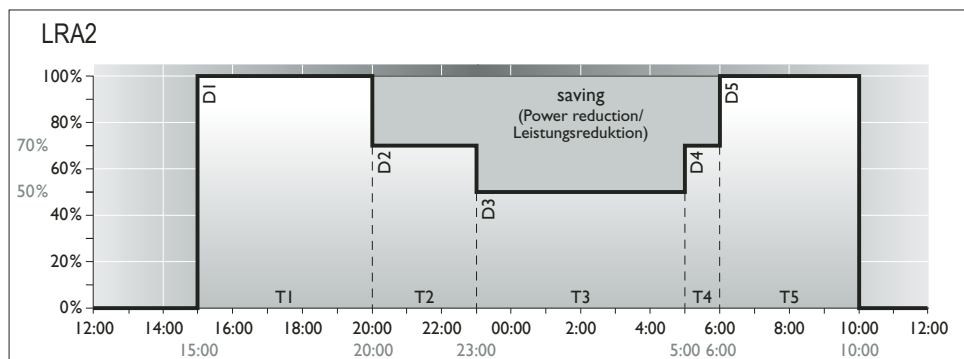

Mounting/Montage

Mounting/Montage

Electrical connection/Elektrischer Anschluss

L = max. load / Ganznacht, L_{ST} = power reduction / Halbnacht

Light regulation for LED version

Leistungsreduzierung bei LED-Ausführung

LRA - Light regulation antarktic/Autarke Lichtsteuerung

LRT - Light regulation twin phases/Leistungsreduzierung mit Steuerphase