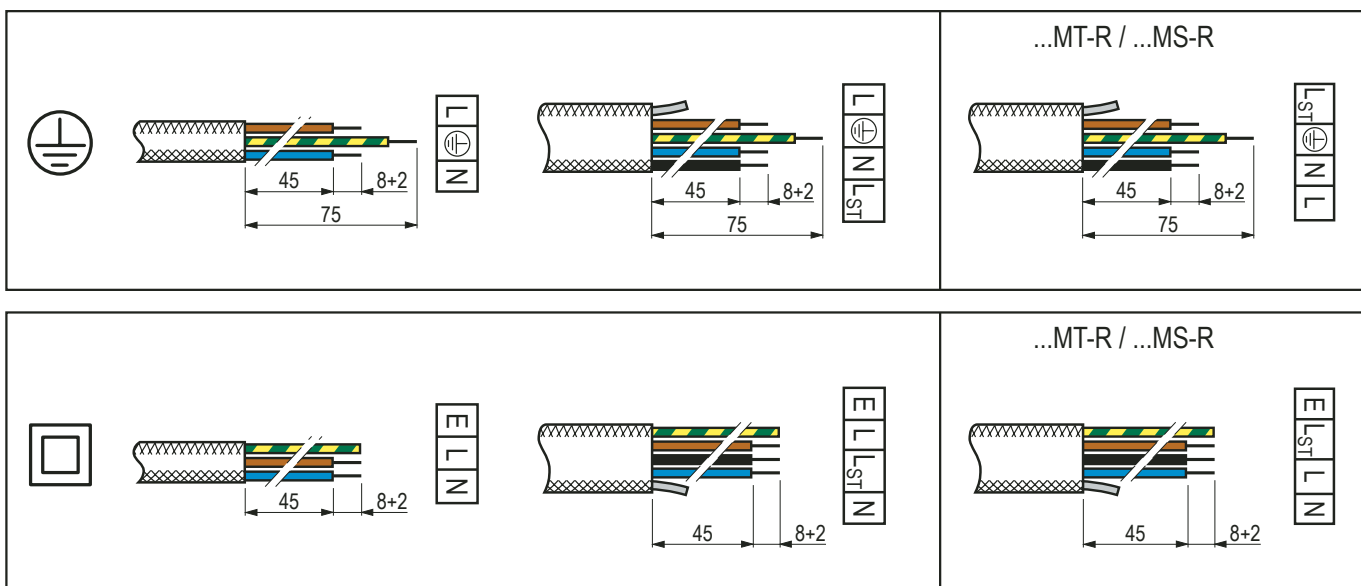

Mounting/Montage

Mounting/Montage

Electrical connection/Elektrischer Anschluss

L = max. load / Ganznacht, L_{ST} = power reduction / Halbnacht

Light regulation for LED version

Leistungsreduzierung bei LED-Ausführung

LRA - Light regulation antarktic/Autarke Lichtsteuerung

LRT - Light regulation twin phases/Leistungsreduzierung mit Steuerphase