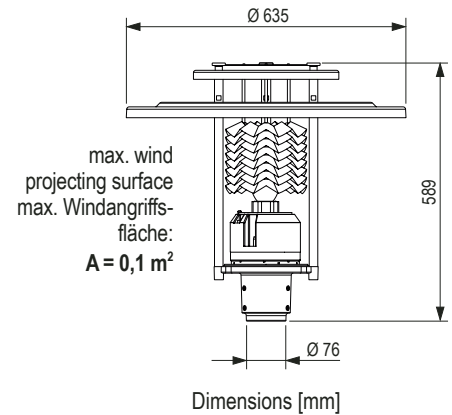

V3456

Cylindrical Luminaire/Zylinderleuchte

Vulkan
Nordeonbrand

Installation Instructions · Montageanleitung

IP65

CE

**230 V
50 Hz**

5 + 6

3.5-5.0 mm

Lamp technologies/Konventionelle Bestückung

Lamp/Lampe	Nominal power Nennleistung	System power Systemleistung	Mounting start page Montage ab Seite	
HSE-E/T (High-pressure sodium) (Natriumhochdruck)	50 W	65 W	2	
	70 W	85 W	2	
	50/70 W	65/85 W	2	
	70/50 W	85/65 W	2	
CDO-ET/TT (Metal halide) (Halogenmetaldampf)	70 W	85 W	2	
LED technologies (driver 40 W) LED-Bestückung (Treiber 40 W)				
<p>Inrush Current: max. 21 A/300 µs @ 230V Einschaltstrom: max. 21 A/300 µs @ 230V</p> <p>Max. drivers on MCB (16 A type-B): max. 21 Max. Treiber MCB (16 A Typ-B): max. 21</p>			12 W - 38 W	3