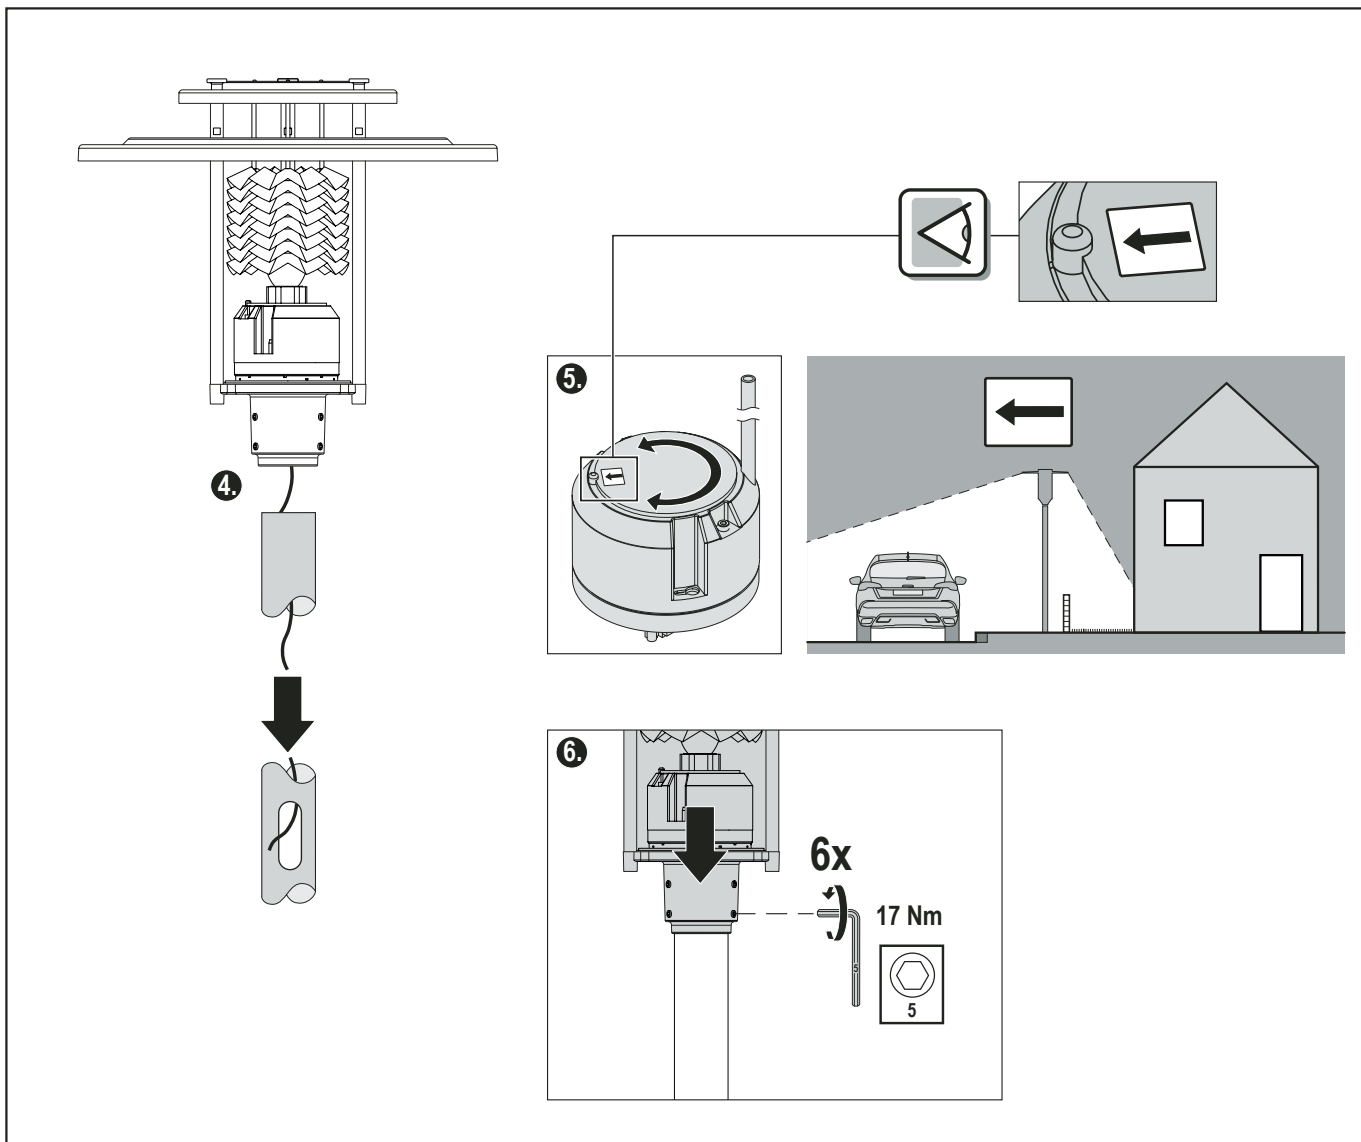

Mounting/Montage

Mounting/Montage

Electrical connection/Elektrischer Anschluss

L = max. load / Ganznacht, L_{ST} = power reduction / Halbnacht

Light regulation for LED version

Leistungsreduzierung bei LED-Ausführung

LRA - Light regulation antarktic/Autarke Lichtsteuerung

LRT - Light regulation twin phases/Leistungsreduzierung mit Steuerphase