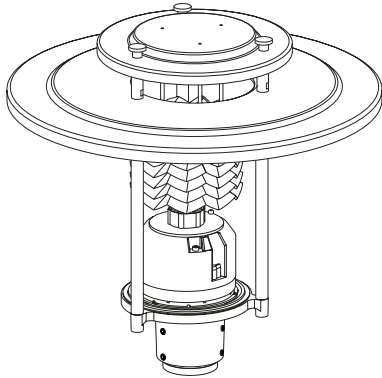

V3456

Cylindrical Luminaire/Zylinderleuchte

Vulkan
Nordeonbrand

Installation Instructions · Montageanleitung

IP65

CE

**230 V
50 Hz**

5 + 6

3.5-5.0 mm

Lamp technologies/Konventionelle Bestückung

Lamp/Lampe	Nominal power Nennleistung	System power Systemleistung	Mounting start page Montage ab Seite	
HSE-E/T (High-pressure sodium) (Natriumhochdruck)	50 W	65 W	2	
	70 W	85 W	2	
	50/70 W	65/85 W	2	
	70/50 W	85/65 W	2	
CDO-ET/TT (Metal halide) (Halogenmetaldampf)	70 W	85 W	2	
LED technologies (driver 40 W) LED-Bestückung (Treiber 40 W)				
<p>Inrush Current: max. 21 A/300 µs @ 230V Einschaltstrom: max. 21 A/300 µs @ 230V</p> <p>Max. drivers on MCB (16 A type-B): max. 21 Max. Treiber MCB (16 A Typ-B): max. 21</p>			12 W - 38 W	3