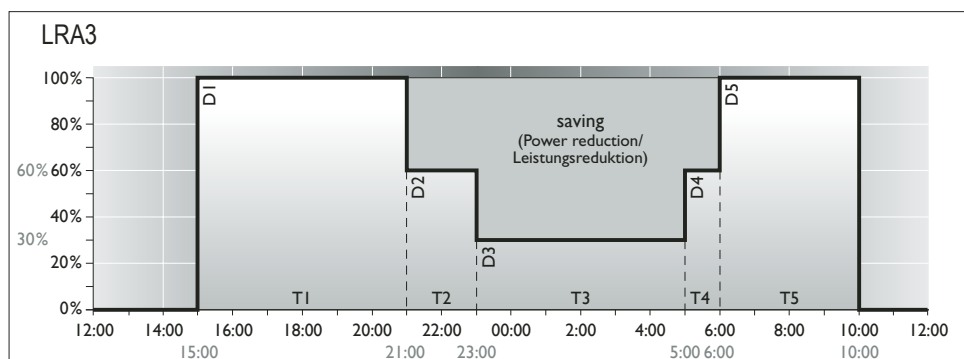

Mounting/Montage

Mounting/Montage

Electrical connection/Elektrischer Anschluss

L = max. load / Ganznacht, L_{ST} = power reduction / Halbnacht

Light regulation for LED version

Leistungsreduzierung bei LED-Ausführung

LRA - Light regulation antarktic/Autarke Lichtsteuerung

LRT - Light regulation twin phases/Leistungsreduzierung mit Steuerphase