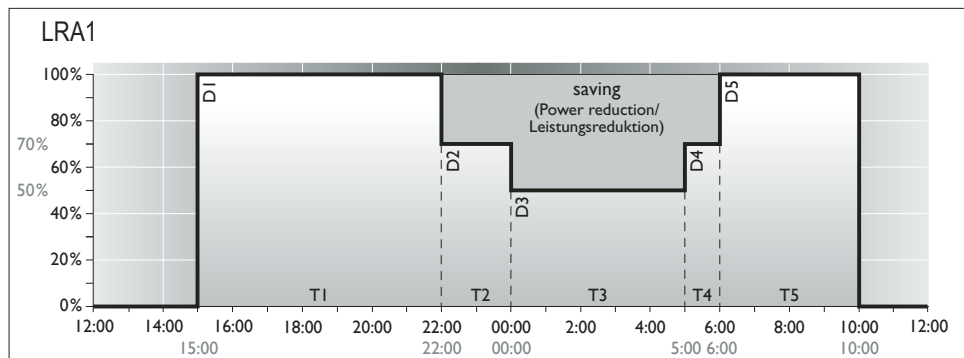

Mounting/Montage

Mounting/Montage

Electrical connection/Elektrischer Anschluss

L = max. load / Ganznacht, L_{ST} = power reduction / Halbnacht

Light regulation for LED version

Leistungsreduzierung bei LED-Ausführung

LRA - Light regulation antarktic/Autarke Lichtsteuerung

LRT - Light regulation twin phases/Leistungsreduzierung mit Steuerphase