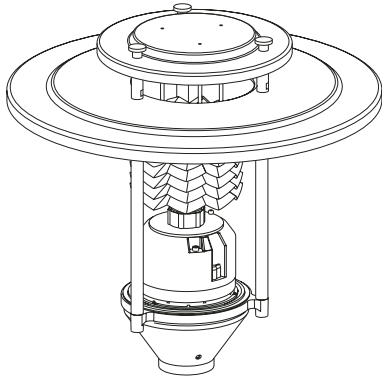

## Cylindrical Luminaire/Zylinderleuchte

**Vulkan**  
Nordeonbrand

Installation Instructions · Montageanleitung

**IP65**

**230 V**  
**50 Hz**

**11,0**

### Lamp technologies/Konventionelle Bestückung

Lamp/Lampe	Nominal power Nennleistung	System power Systemleistung	Mounting start page Montage ab Seite
HSE-E/T (High-pressure sodium) (Natriumhochdruck)	50 W	65 W	2
	70 W	85 W	2
	50/70 W	65/85 W	2
	70/50 W	85/65 W	2
CDO-ET/TT (Metal halide) (Halogenmetaldampf)	70 W	85 W	2
LED technologies (driver 40 W) LED-Bestückung (Treiber 40 W)		12 W - 38 W	3