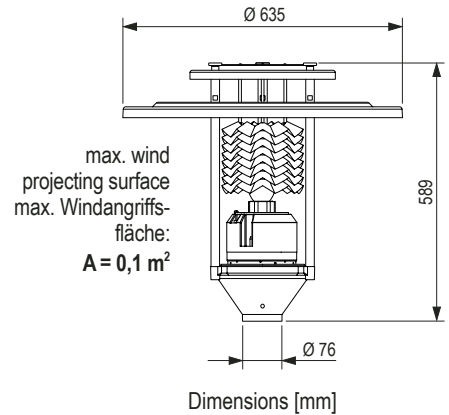

## Cylindrical Luminaire/Zylinderleuchte

**Vulkan**  
Nordeonbrand

Installation Instructions · Montageanleitung

**IP65**

**230 V**  
**50 Hz**

**11,0**