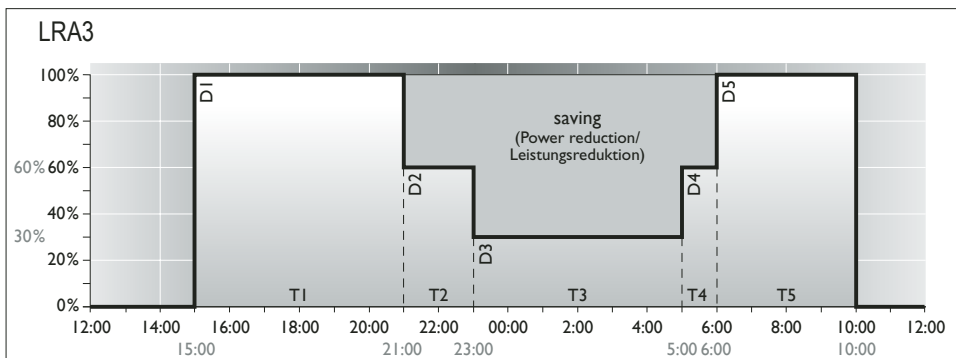

Light regulation for LED version

Leistungsreduzierung bei LED-Ausführung

LRA - Light regulation antarkic/Autarke Lichtsteuerung