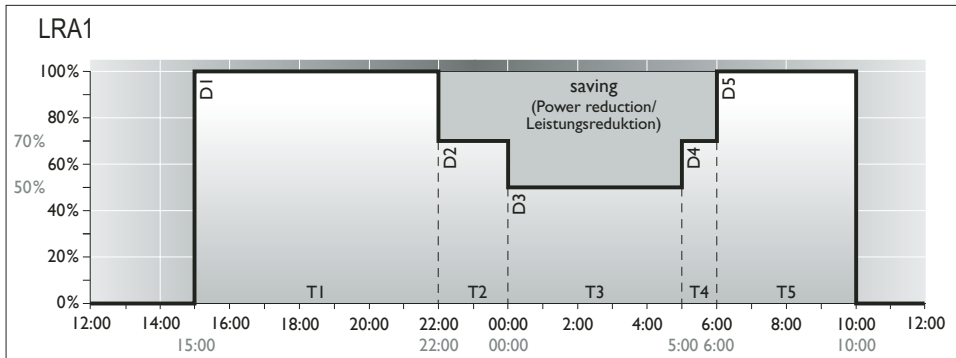

Light regulation for LED version

Leistungsreduzierung bei LED-Ausführung

LRA - Light regulation antarkic/Autarke Lichtsteuerung