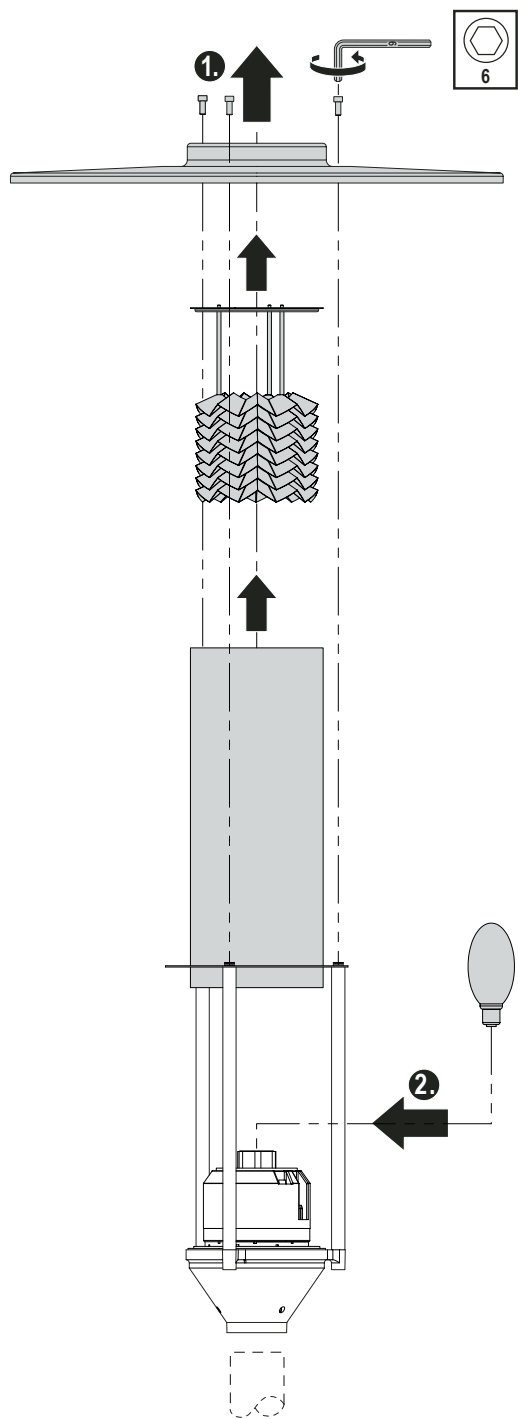

## Cylindrical Luminaire/Zylinderleuchte

**Vulkan**  
Nordeonbrand

Installation Instructions · Montageanleitung

**IP65**

**IEC 598**

**230 V  
50 Hz**

**kg  
11,0**

Lamp technologies / Konventionelle Bestückung			
Lamp/Lampe	Nominal power Nennleistung	System power Systemleistung	Mounting start page Montage ab Seite
HSE-E/T (High-pressure sodium) (Natriumhochdruck)	50 W	65 W	2
	70 W	85 W	2
	50/70 W	65/85 W	2
	70/50 W	85/65 W	2
CDO-ET/TT (Metal halide) (Halogenmetaldampf)	70 W	85 W	2
LED technologies (driver 40 W) LED-Bestückung (Treiber 40 W)			
Inrush Current: max. 21 A / 300 µs @ 230V Einschaltstrom: max. 21 A / 300 µs @ 230V			
Max. drivers on MCB (16 A type-B): max. 21 Max. Treiber MCB (16 A Typ-B): max. 21			
		12 W - 38 W	3

# Mounting/Montage

HSE-E/T + CDO-ET/TT		Pos. 1 - 7
LED.....		Pos. 4 - 7