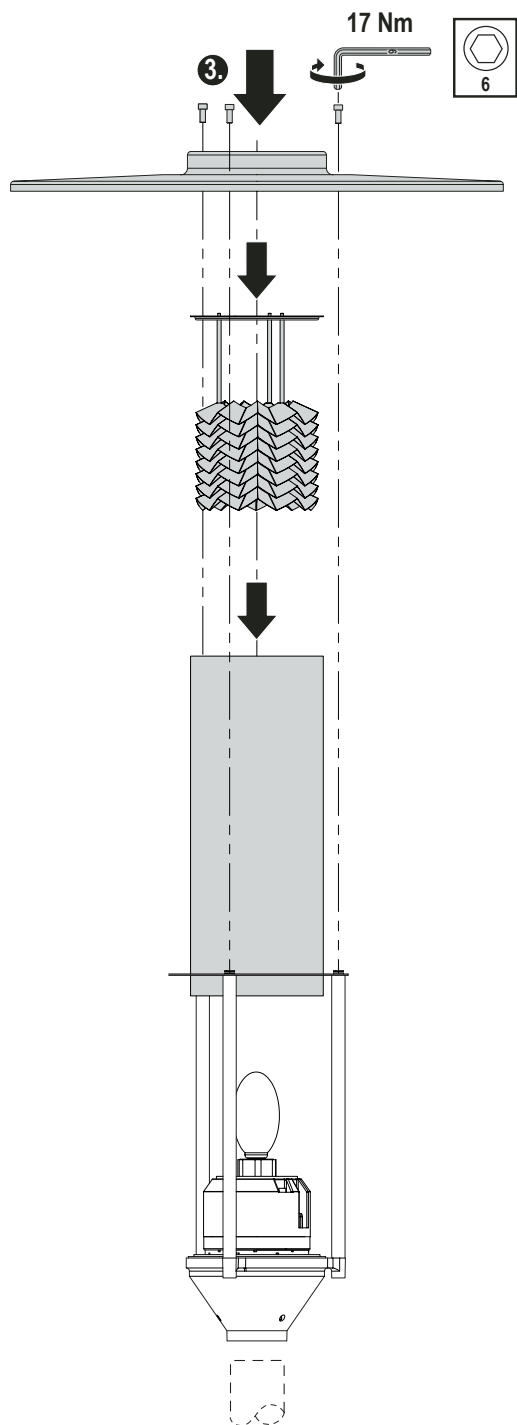

HSE-E/T + CDO-ET/TT		Pos. 1 - 7
LED.....		Pos. 4 - 7