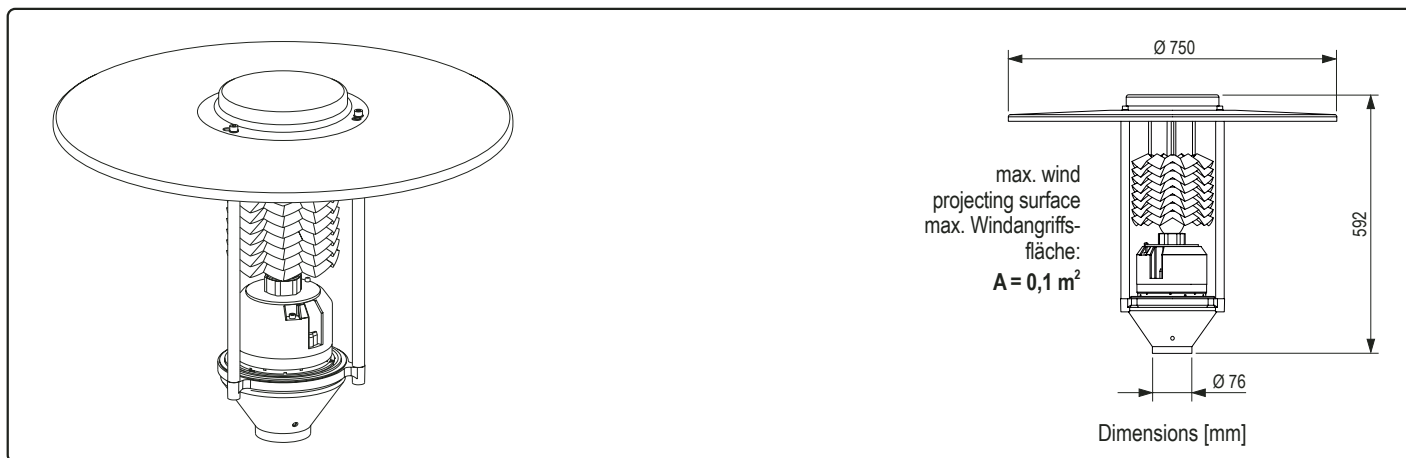

## Cylindrical Luminaire/Zylinderleuchte

**Vulkan**  
Nordeonbrand

Installation Instructions · Montageanleitung

**IP65**

**IEC 598**

**230 V  
50 Hz**

**kg  
11,0**

Lamp technologies / Konventionelle Bestückung			
Lamp/Lampe	Nominal power Nennleistung	System power Systemleistung	Mounting start page Montage ab Seite
HSE-E/T (High-pressure sodium) (Natriumhochdruck)	50 W	65 W	2
	70 W	85 W	2
	50/70 W	65/85 W	2
	70/50 W	85/65 W	2
CDO-ET/TT (Metal halide) (Halogenmetaldampf)	70 W	85 W	2
LED technologies (driver 40 W) LED-Bestückung (Treiber 40 W)			
Inrush Current: max. 21 A / 300 µs @ 230V Einschaltstrom: max. 21 A / 300 µs @ 230V			
Max. drivers on MCB (16 A type-B): max. 21 Max. Treiber MCB (16 A Typ-B): max. 21			
		12 W - 38 W	3