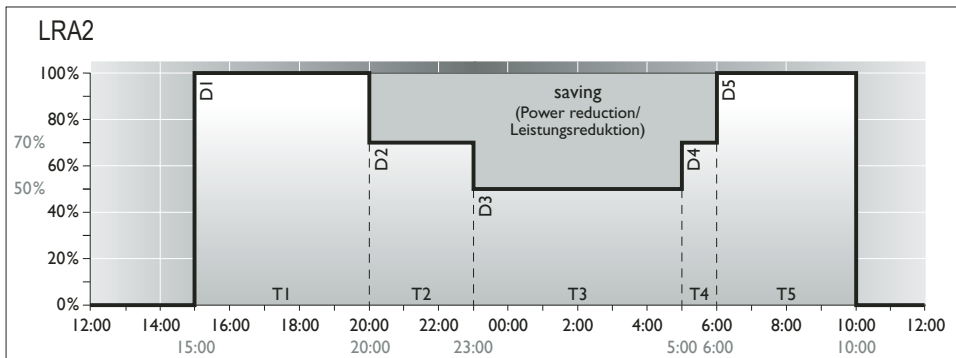

Light regulation for LED version

Leistungsreduzierung bei LED-Ausführung

LRA - Light regulation antarkic/Autarke Lichtsteuerung