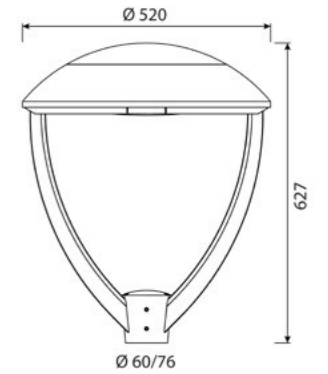

### Dekorative Leuchtenfamilie in 2 Baugrößen für ganzheitliche Beleuchtungskonzepte

- ✓ Große Ausführung mit 5 Halterungsvarianten für eine einheitliche Anmutung über alle Einsatzsituationen
- ✓ Leuchtenfamilie mit dekorativer Designsprache
- ✓ Kompaktes Gehäusedesign für kräfteschonende Montage
- ✓ Einfache Wartung über separat entnehmbaren EVG-Geräteträger

### Maßzeichnung in mm

V3220

V3220

V3221

V3222

V3223

V3224

### Allgemeine Spezifikationen

Abdeckung	Planes Einscheibensicherheitsglas, Teilbedruckung auf Innenseite in grau
Bemessungslichtstrom	1.593 lm - 9.370 lm, L90/B10 bei 100.000 h
Lichtfarbe	4.000 K, 3.000 K; weitere auf Anfrage
Bemessungsleistung	11 W - 53 W
Schutzklasse	I oder II
Windangriffsfläche	0,098 m <sup>2</sup> - 0,126 m <sup>2</sup>
Gewicht	ca. 12 kg - 15 kg
Lackierung	DB703; weitere auf Anfrage
Optik	Seite 24 - 26