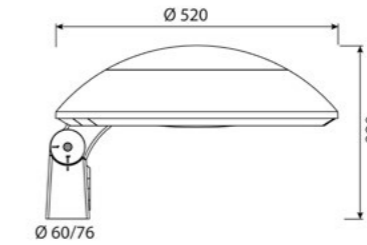

V322X

Technisch-dekorative Leuchten

Dekorative Leuchtenfamilie in 2 Baugrößen für ganzheitliche Beleuchtungskonzepte

- ✓ Große Ausführung mit 5 Halterungsvarianten für eine einheitliche Anmutung über alle Einsatzsituationen
- ✓ Leuchtenfamilie mit dekorativer Designsprache
- ✓ Kompaktes Gehäusedesign für kräfteschonende Montage
- ✓ Einfache Wartung über separat entnehmbaren EVG-Geräteträger

*in Vorbereitung

Maßzeichnung in mm

V3220

Allgemeine Spezifikationen

Abdeckung	Planes Einscheibensicherheitsglas, Teilbedruckung auf Innenseite in grau
Bemessungslichtstrom	1.593 lm - 9.370 lm, L90/B10 bei 100.000 h
Lichtfarbe	4.000 K, 3.000 K; weitere auf Anfrage
Bemessungsleistung	11 W - 53 W
Schutzklasse	I oder II
Windangriffsfläche	0,098 m² - 0,126 m²
Gewicht	ca. 12 kg - 15 kg
Lackierung	DB703; weitere auf Anfrage
Optik	Seite 24 - 26

Zusätzliche Spezifikationen

Gehäuse	Pulverbeschichtet, Aluminium-Druckguss
Befestigung	Masthalter wahlweise für Zopf Ø 60/76 mm, jeweils sowohl für Aufsatz-/ Ansatzmontage nutzbar
Lichtregelung	Konstantlichtstromregelung (CLM) Autarke Leistungsreduzierung für den Betrieb in Netzen ohne Steuerleitung (LRA) Digitale Kommunikation mit DALI Optional: Funkgesteuertes Lichtmanagementsystem (LMS)

Weitere technische Spezifikationen
<https://www.vulkan.eu/de/dekorative-leuchten/v3221/>