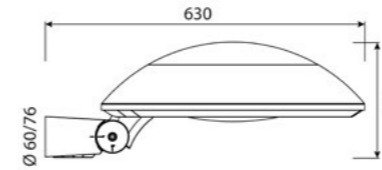

Maßzeichnung in mm

V3220