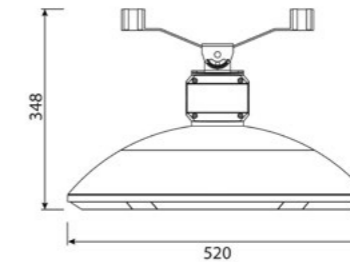

### Maßzeichnung in mm

V3220

V3220

V3221

V3222

V3223

V3224

### Allgemeine Spezifikationen

Abdeckung	Planes Einscheibensicherheitsglas, Teilbedruckung auf Innenseite in grau
Bemessungslichtstrom	1.593 lm - 9.370 lm, L90/B10 bei 100.000 h
Lichtfarbe	4.000 K, 3.000 K; weitere auf Anfrage
Bemessungsleistung	11 W - 53 W
Schutzklasse	I oder II
Windangriffsfläche	0,098 m <sup>2</sup> - 0,126 m <sup>2</sup>
Gewicht	ca. 12 kg - 15 kg
Lackierung	DB703; weitere auf Anfrage
Optik	Seite 24 - 26