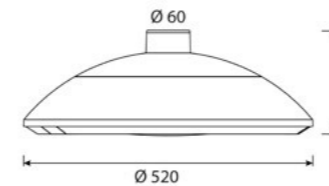

### Dekorative Leuchtenfamilie in 2 Baugrößen für ganzheitliche Beleuchtungskonzepte

- ✓ Große Ausführung mit 5 Halterungsvarianten für eine einheitliche Anmutung über alle Einsatzsituationen
- ✓ Leuchtenfamilie mit dekorativer Designsprache
- ✓ Kompaktes Gehäusedesign für kräfteschonende Montage
- ✓ Einfache Wartung über separat entnehmbaren EVG-Geräteträger

### Maßzeichnung in mm

V3220

V3220

V3221

V3222

V3223

V3224

### Allgemeine Spezifikationen

Abdeckung	Planes Einscheibensicherheitsglas, Teilbedruckung auf Innenseite in grau
Bemessungslichtstrom	1.593 lm - 9.370 lm, L90/B10 bei 100.000 h
Lichtfarbe	4.000 K, 3.000 K; weitere auf Anfrage
Bemessungsleistung	11 W - 53 W
Schutzklasse	I oder II
Windangriffsfläche	0,098 m <sup>2</sup> - 0,126 m <sup>2</sup>
Gewicht	ca. 12 kg - 15 kg
Lackierung	DB703; weitere auf Anfrage
Optik	Seite 24 - 26