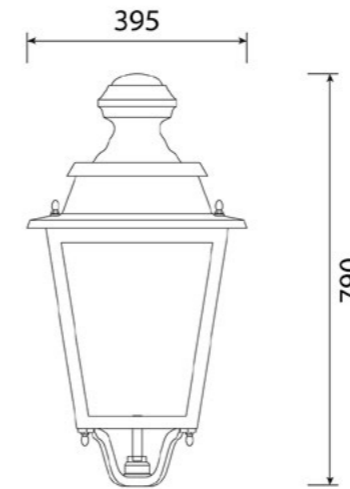

V7410

Antikleuchten

www.vulkan.eu

Maßzeichnung in mm

Antikleuchte – Klassiker des Leuchtendesigns

- ✓ Leuchtengehäuse und Aufsatzstück aus hochwertigem Aluminiumguss
- ✓ Nostalgisches Design für Altstadtbereiche

Allgemeine Spezifikationen

Abdeckung	Leuchtenkorb aus Acryl (PMMA), klar oder strukturiert
Bemessungslichtstrom	1.400 lm - 4.323 lm, L90/B10 bei 100.000 h
Lichtfarbe	4.000 K, 3.000 K, 2.700 K, 1.800 K, weitere auf Anfrage
Bemessungsleistung	11 W - 36 W
Schutzklasse	I oder II
Windangriffsfläche	0,1 m ²
Gewicht	ca. 13 kg
Lackierung	DB 703, weitere Farben auf Anfrage
Zubehör	Ab Seite 80, Antikmasten & Wandausleger Seite 88 - 89
Optik	Seite 24 - 26

Zusätzliche Spezifikationen

Gehäuse	Leuchtengehäuse und Aufsatzstück aus hochwertigem Aluminiumguss
Befestigung	Mastbefestigung mit Ansatzstück mit einem Außengewinde G3/4" für Befestigung auf Antikmasten oder optional mit Adapter für zylindrisch abgesetzte Masten mit Mastzopfdurchmesser 76 mm
Lichtregelung/ Lichtmanagement	Konstantlichtstromregelung (CLM); autarke Leistungsreduzierung für den Betrieb in Netzen ohne Steuerleitung (LRA); Leistungsreduzierung durch Abschalten einer Steuerleitung (LRT), auf Anfrage mit integriertem Zhaga Book 18 Socket