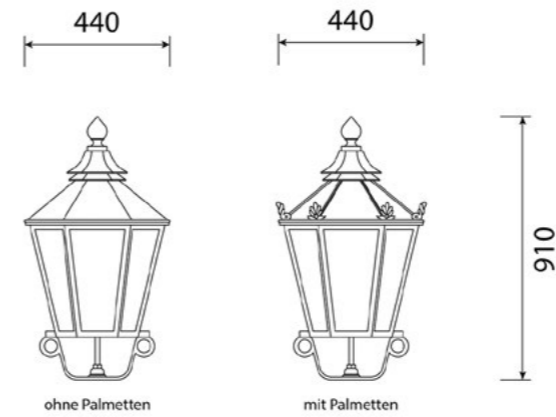

V7420

Antikleuchte – Klassiker des Leuchtendesigns

- ✓ Leuchtengehäuse und Aufsatzstück aus hochwertigem Aluminiumguss
- ✓ Nostalgisches Design für Altstadtbereiche

Maßzeichnung in mm

Allgemeine Spezifikationen

Abdeckung	Leuchtenkorb aus Acryl (PMMA), klar oder strukturiert
Bemessungslichtstrom	1.432 lm - 4.418 lm, L90/B10 bei 100.000 h
Lichtfarbe	4.000 K, 3.000 K, 2.700 K, 1.800 K, weitere auf Anfrage
Bemessungsleistung	11 W - 36 W
Schutzklasse	I oder II
Windangriffsfläche	0,1 m ²
Gewicht	ca. 13 kg
Lackierung	DB 703, weitere Farben auf Anfrage
Zubehör	Ab Seite 80, Antikmasten & Wandausleger Seite 88 - 89
Optik	Seite 24 - 26

Zusätzliche Spezifikationen

Gehäuse	Leuchtengehäuse und Aufsatzstück aus hochwertigem Aluminiumguss
Befestigung	Mastbefestigung mit Ansatzstück mit einem Außengewinde G3/4" für Befestigung auf Antikmasten oder optional mit Adapter für zylindrisch abgesetzte Masten mit Mastzopfdurchmesser 76 mm
Lichtregelung/ Lichtmanagement	Konstantlichtstromregelung (CLM); autarke Leistungsreduzierung für den Betrieb in Netzen ohne Steuerleitung (LRA); Leistungsreduzierung durch Abschalten einer Steuerleitung (LRT), auf Anfrage mit integriertem Zhaga Book 18 Socket